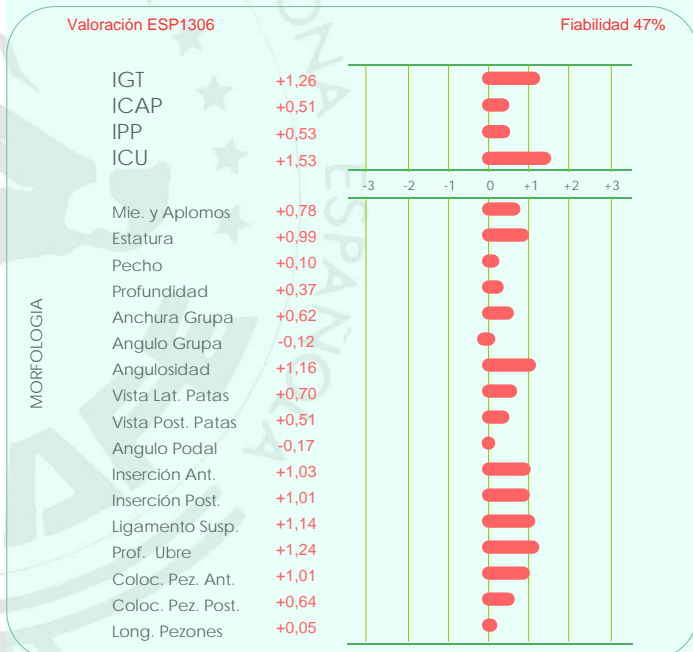

## Calificación **86**

Fecha	Calificador	Parto	Fecha	Ganadería
06/10/2011	LL	1	29/04/2011	C170103

LACTACIONES

Nº	Edad	Días	Kg. Lech.	% Gr.	Kg. Gr.	% Prot.	Kg. Prot.
1	2/2	305	9.148	3,67	336	3,27	299
		293	9.148	3,67	336	3,27	299
2	3/2	305	10.542	3,97	419	3,49	368
		354	11.655	4,08	476	3,57	416

2 Lactaciones      20.803    3,90    812    3,44    715

## Indices Genéticos **ICO +2561**