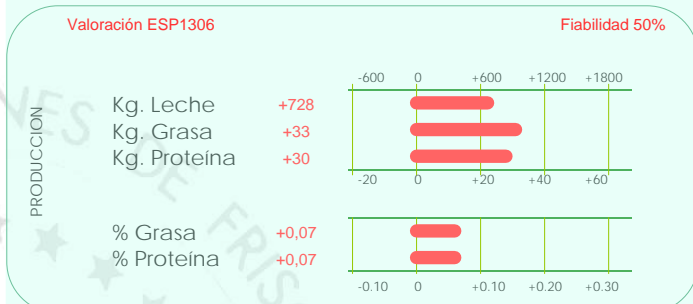

Indices Genéticos **ICO +2561**